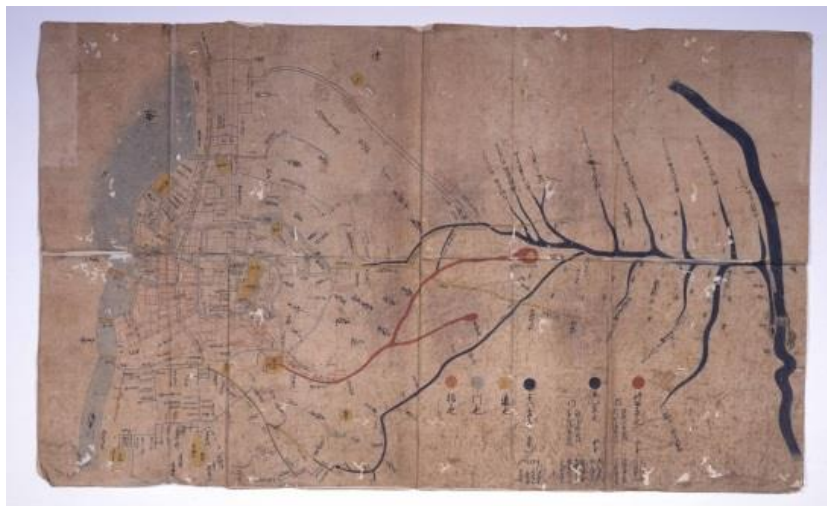

上石神井村絵図

羽村表水門之図

板橋宿付近千川用水堀絵図

千川分水口取調絵図

土支田村下組絵図

江戸上水配水図

千川用水絵図

御林跡地竹下新田之内千川用水堀絵図面