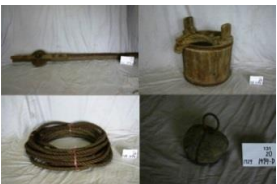

石臼

粉ふるい箱

1ドア冷蔵庫

せいろ台

おはち

明かり障子

田炉裏用具

風呂桶