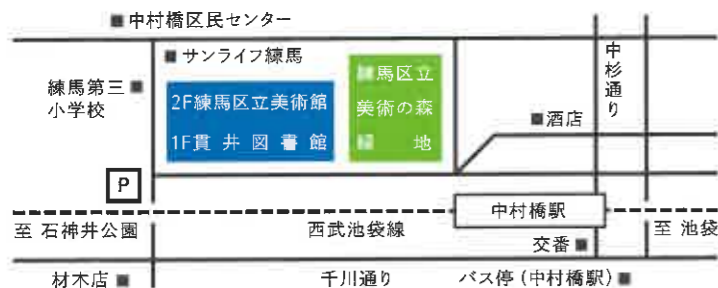

持ち物：汚れても良い動きやすい服装、昼食(外食可)、飲物 参加申込締め切り：8月16日④必着

プレワークショップにご参加を希望の方は①②ともに美術館ホームページ各イベント情報の申込フォーム

または往復ハガキにてお申し込みください。往復ハガキの場合、(1)イベント名(2)住所(3)氏名(ふりがな)

(4)年齢(学年)(5)電話番号 (2のみ)(6)パレードに参加できる日(14日・15日のみ)を記入の上、

練馬区立美術館(〒176-0021練馬区貫井1-36-16)へ。

※Eメールでの申込は受付していません。 ※①②ともに1通のハガキで2名まで応募可(連名で記入)。

※1つのイベントにつき1通のハガキでの申込のこと。まとめた応募は不可。

注意事項

- ・専用の駐車場・駐輪場はありません。公共交通機関をご利用ください。
- ・道路周辺の自転車の駐輪はご遠慮ください。
- ・蓋の閉まらない飲み物は、美術館・図書館には持ち込まないでください。
- ・雨天時はプログラムを一部変更する可能性があります。
- ・熱中症特別警戒アラートの発出時には、開催を中止する場合があります。