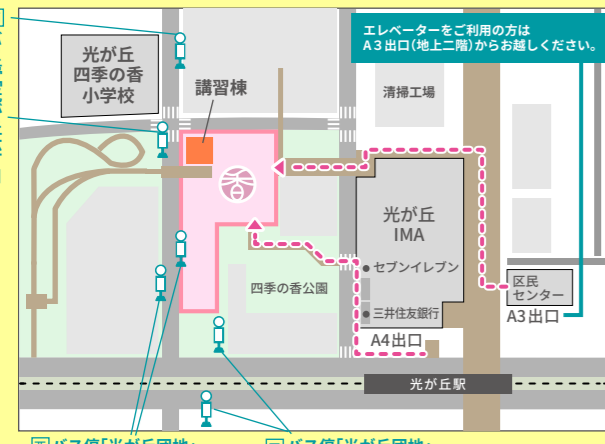

©2011 練馬区ねり丸

ローズガーデン・フラッシュ with ねり丸

6月6日(土) フラッシュ 13時30分～14時
写真撮影 14時～14時30分

場所 香りのローズガーデン

雨天時：講習棟1階 ※人数制限あり(当日整理券を配布します)

4月の当園フラフェスタでスタッフ人気投票1位となったチームによるショーの後、ねり丸との写真撮影もできるイベントです。

2026 ガーデンマルシェ & キッチンカー

5/23(土)・24(日) バラ苗・花苗販売
(渋谷園芸) 出店(予定)

フェスティバル期間中土日祝 10時～16時 場所 講習棟前
※雨天中止

いろいろなお店が日替わりで登場する楽しいマルシェを開催します。

※出店内容は公式ウェブサイトでご確認ください。

交通案内

- 都営地下鉄大江戸線「光が丘駅」下車(A4出口) 徒歩6分
- 西武バス「光が丘六丁目」「光が丘団地」下車 徒歩1分
- 国際興業バス「光が丘団地」下車 徒歩3分

バス経路

- 西武バス
成増駅南口発(光が丘駅行・南田中車庫行・練馬高野台駅行)
- 国際興業バス
池袋駅東口発・練馬北町車庫発(光が丘駅行)

- 【所在地】練馬区光が丘5-2-6
【開園時間】9時00分～17時00分 ※フェスティバル期間中は18時00分まで開園
【花みどりの相談コーナー】9時30分～12時00分、13時00分～16時30分
電話：03-3976-8787(園芸相談)
【休園日】火曜日(祝休日の場合は開園、翌平日休園)
年末年始(12月29日～1月3日)
【入園料】無料
【お問い合わせ】四季の香ローズガーデン
電話：03-6904-2061(事務室)
【指定管理者】第一園芸みどりのまち共同事業体
第一園芸(株)、(株)西部緑化、
フロンティアコンストラクション&パートナーズ(株)
【公式ウェブサイト】<https://www.shikinokaori-rose-garden.com/>