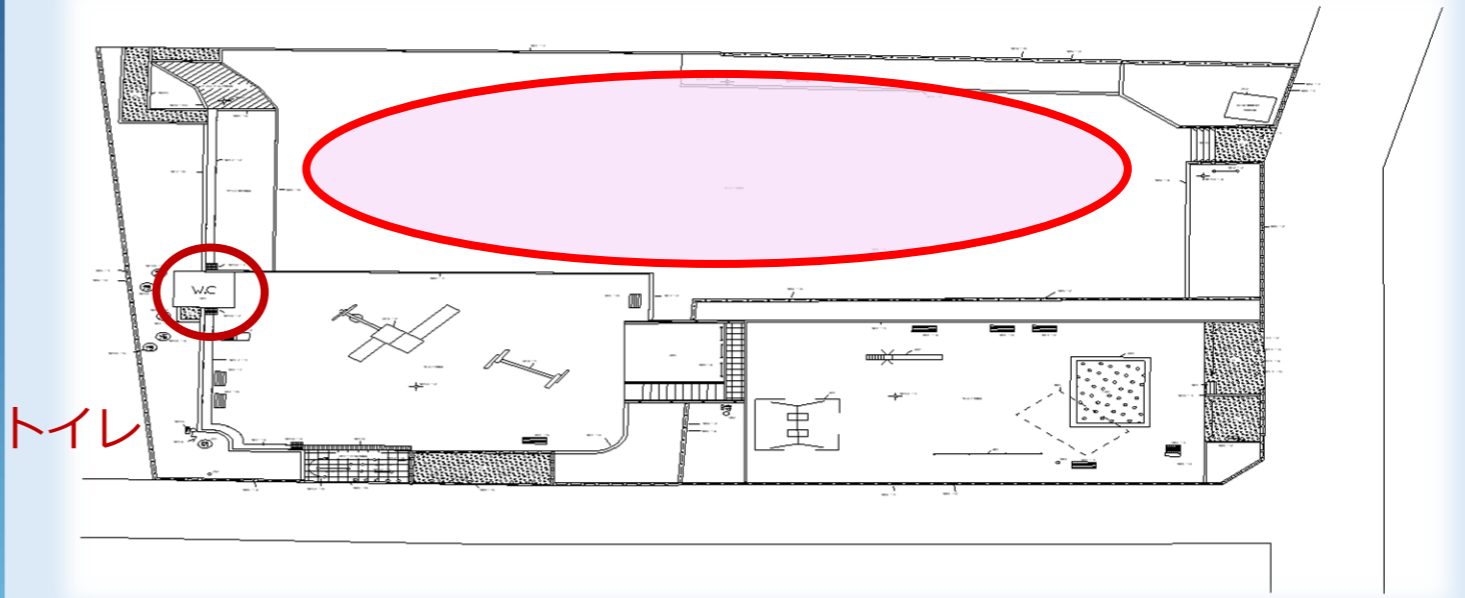

練馬区立 **すすしろ公園** 花火可能エリア

○ 花火可能
エリア

すすしろ公園で花火ができる場所は
着色した範囲です。
譲り合って遊んでくださいね。