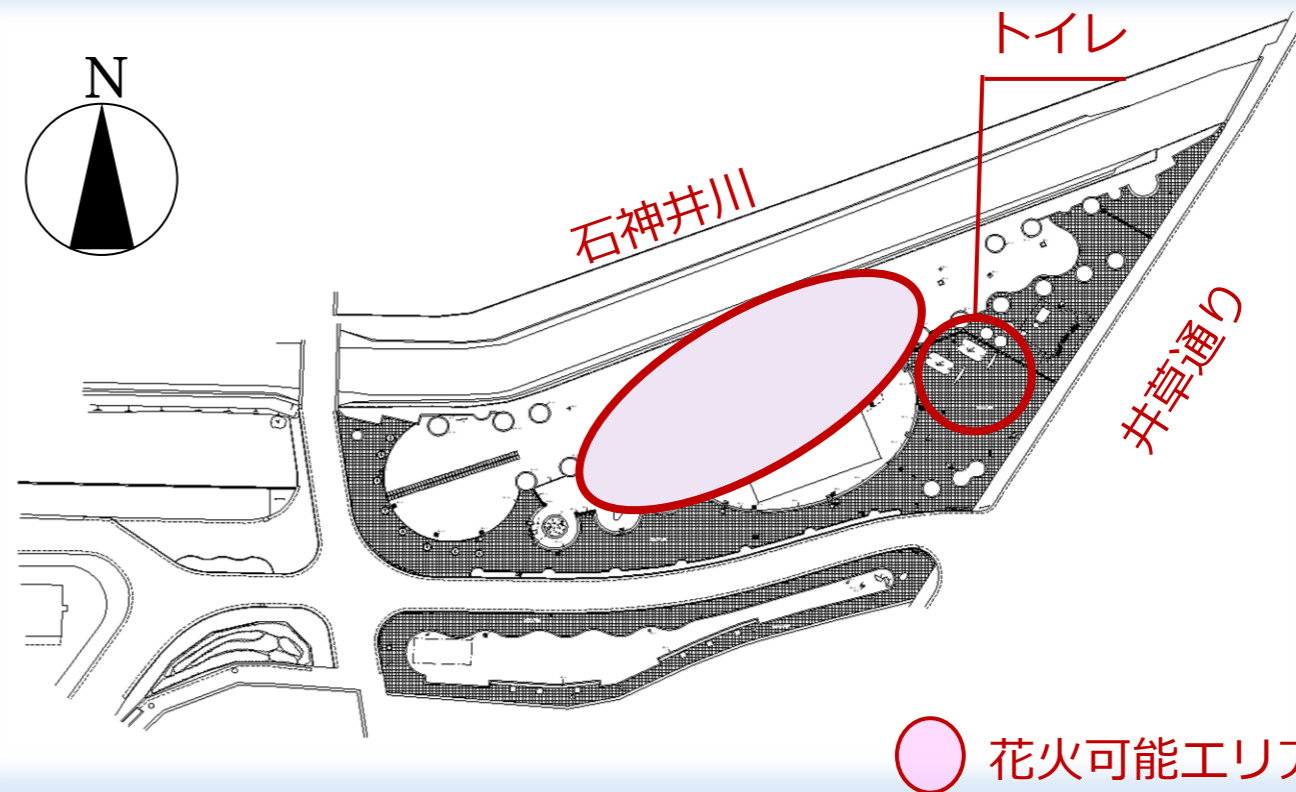

練馬区の公園で 花火利用を試行します

一部の公園で手持ち花火の利用を試行的に実施いたします。また、今後の利用について検討するためにアンケート調査へのご協力をお願いします。

実施日 令和8年7月21日～令和8年8月29日の間の
毎週「火曜日、土曜日」のみ

時間 18:00～20:00 (準備・片付け含む)

場所 さくらの辻公園ほか9箇所
※対象となる公園は二次元コードよりご確認ください。

ルール

- ① 利用できる花火
○ 手持ち花火のみ
× 打ち上げ花火、吹き出し花火、音の出る花火
- ② 消火用のバケツを持参してください
- ③ ゴミは必ず持ち帰りましょう
- ④ 子どもは保護者（責任者）と一緒に遊びましょう
- ⑤ 周りの人と十分な距離を確保してください
- ⑥ 近隣住民の迷惑にならないようご配慮ください

※ルールが守られない場合は、期間中でも利用を中止することがあります。

アンケート 今後の利用検討のため、ご回答へご協力ください。

問い合わせ先（花火の試行に関すること）
練馬区 道路公園課 公園計画係 ☎03-5984-4538

場所&ルールは
こちらから

アンケートは
こちらから
(受付開始：7/21～)

練馬区立さくらの辻公園 花火可能エリア

さくらの辻公園で花火ができる場所は着色した範囲です。譲り合って遊んでくださいね。