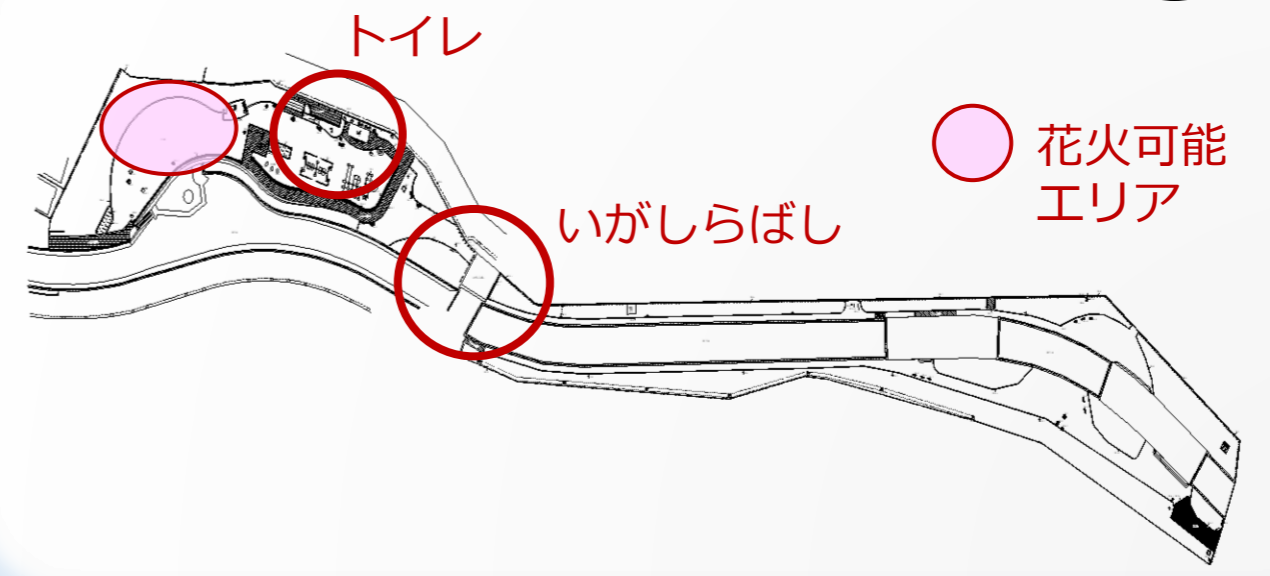

アンケートはこちらから  
(受付開始：7/21～)

**アンケート** 今後の利用検討のため、ご回答へご協力ください。

問い合わせ先（花火の試行に関すること）  
練馬区 道路公園課 公園計画係 ☎03-5984-4538

# 練馬区立大泉井頭公園 花火可能エリア

大泉井頭公園で花火ができる場所は着色した範囲です。譲り合って遊んでくださいね。