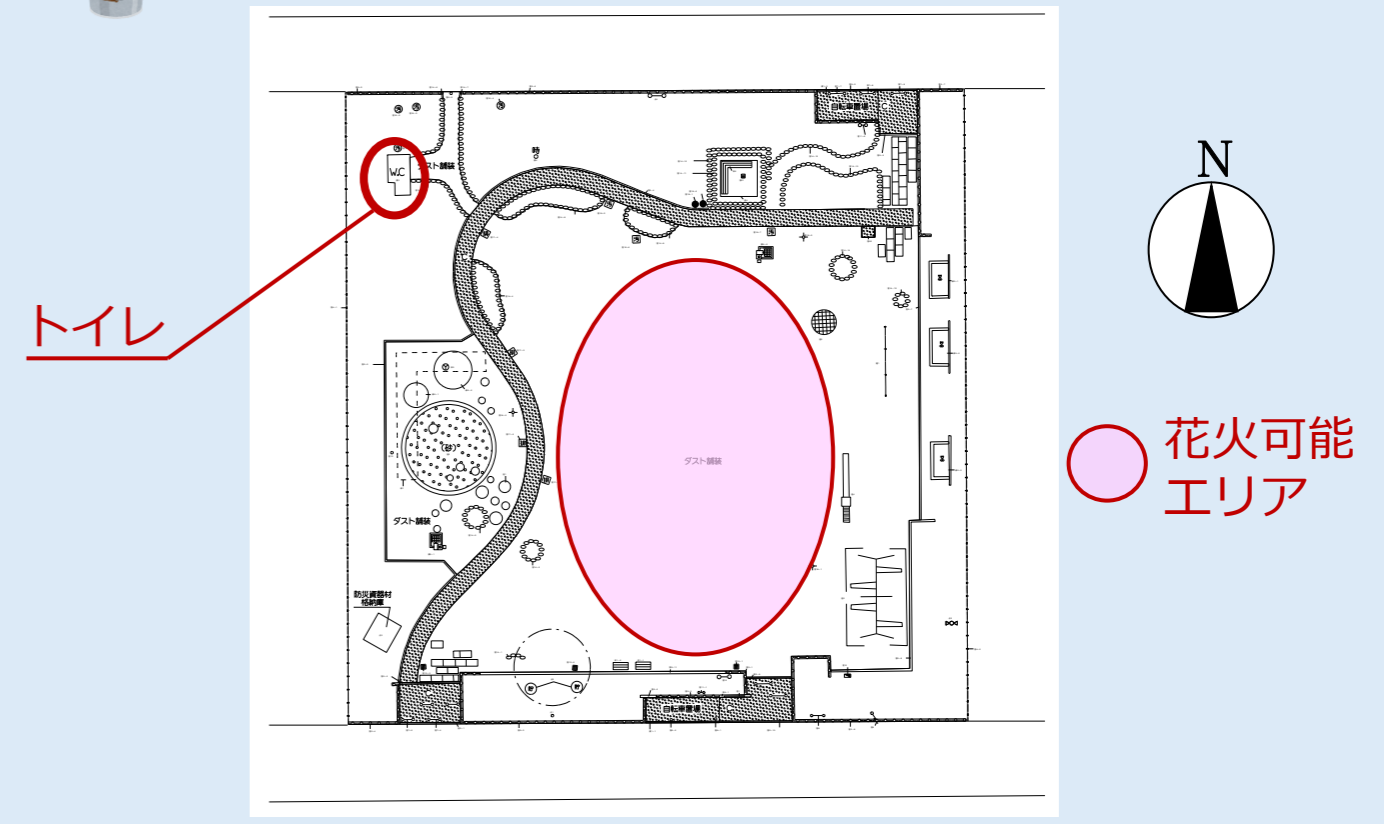

練馬区立平和台児童公園 花火可能エリア

平和台児童公園で花火ができる場所は着色した範囲です。譲り合って遊んでくださいね。