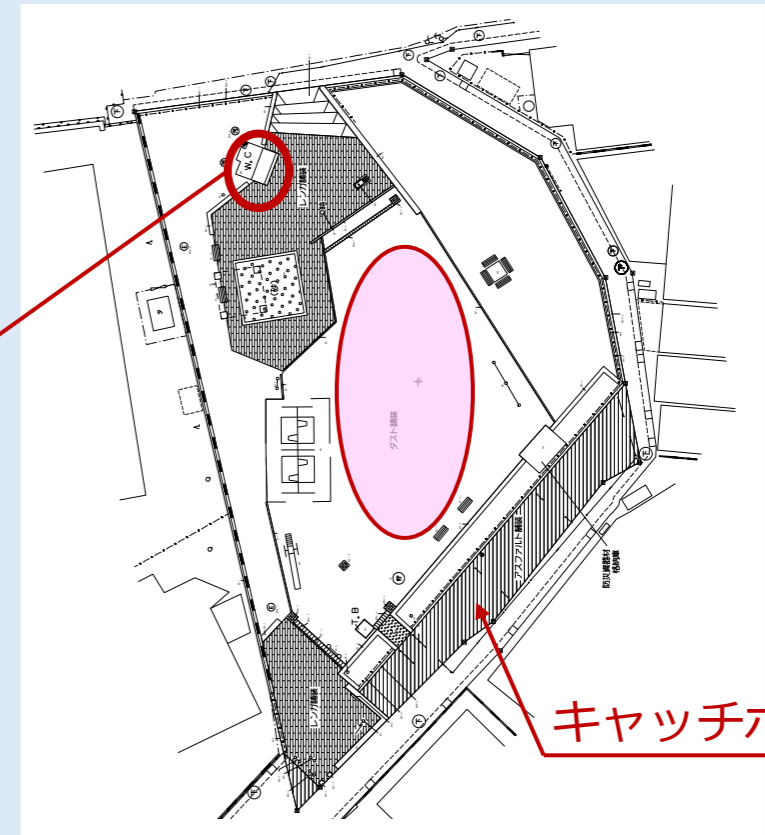

**アンケート** 今後の利用検討のため、ご回答へご協力ください。

問い合わせ先（花火の試行に関すること）  
練馬区 道路公園課 公園計画係 ☎03-5984-4538

場所＆ルールはこちらから

アンケートはこちらから  
(受付開始：7/21～)

## 練馬区立江古田駅北公園 花火可能エリア

トイレ

○ 花火可能エリア

キャッチボール場

江古田駅北公園で花火ができる場所は着色した範囲です。譲り合って遊んでくださいね。