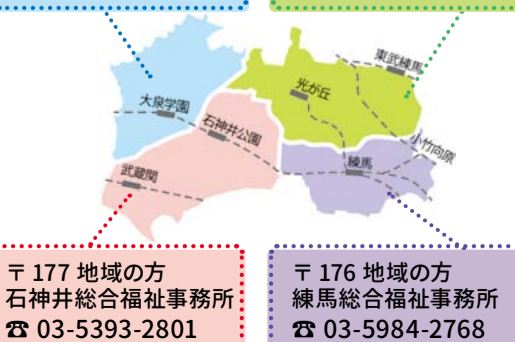

操作は簡単！今すぐ使ってみよう

step 1 練馬区公式ホームページへアクセス

練馬区公式ホームページにアクセスし、「あんしんおでかけマップ」を検索します。
 こちらのQRコードを読み取ってもアクセスできます

step 2 施設の詳細情報を検索

施設名、住所、バリアフリー設備など、複数の方法で調べることができます。

【お詫びと訂正】

やさしいまち通信 vol.4 平成29(2017)年1・2・3月号『あなたのお悩みに寄り添う地域の相談相手 民生・児童委員』本文中の地図部分で、石神井総合福祉事務所と大泉総合福祉事務所のご案内が上下逆になっていました。
 皆様にはお詫びを申し上げますとともに、以下の通り訂正させていただきます。

〒178 地域の方
 大泉総合福祉事務所
 ☎ 03-5905-5262

〒179 地域の方
 光が丘総合福祉事務所
 ☎ 03-5997-7713

〒177 地域の方
 石神井総合福祉事務所
 ☎ 03-5393-2801

〒176 地域の方
 練馬総合福祉事務所
 ☎ 03-5984-2768

みんなのおでかけ応援団！ 気になるあの店のおもてなし

業務案内パンフレット：文字を極力少なくしてイラストやマークで表現